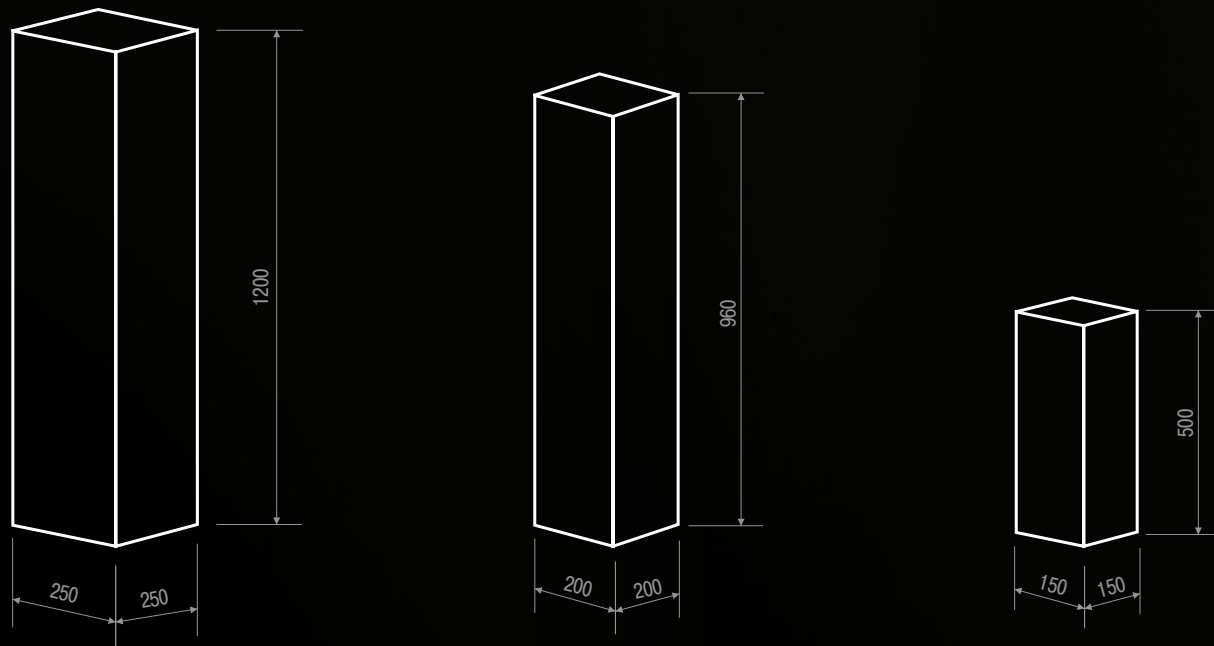

● Светильник “Луговая трава”

Изготавливаемые размеры:
500x150мм

● Светильник “Маки”

Изготавливаемые размеры:
1200x250мм
960x200мм
500x150мм

● Светильник “Светлая глина”

Изготавливаемые размеры:
1200x250мм
960x200мм
500x150мм

По форме светильники составляют модельный ряд из трех габаритных размеров:

- напольный большой (1200x250x250)
- напольный средний (960x200x200)
- настольный (500x150x150)

Стоимость светильников для разработанного дизайна